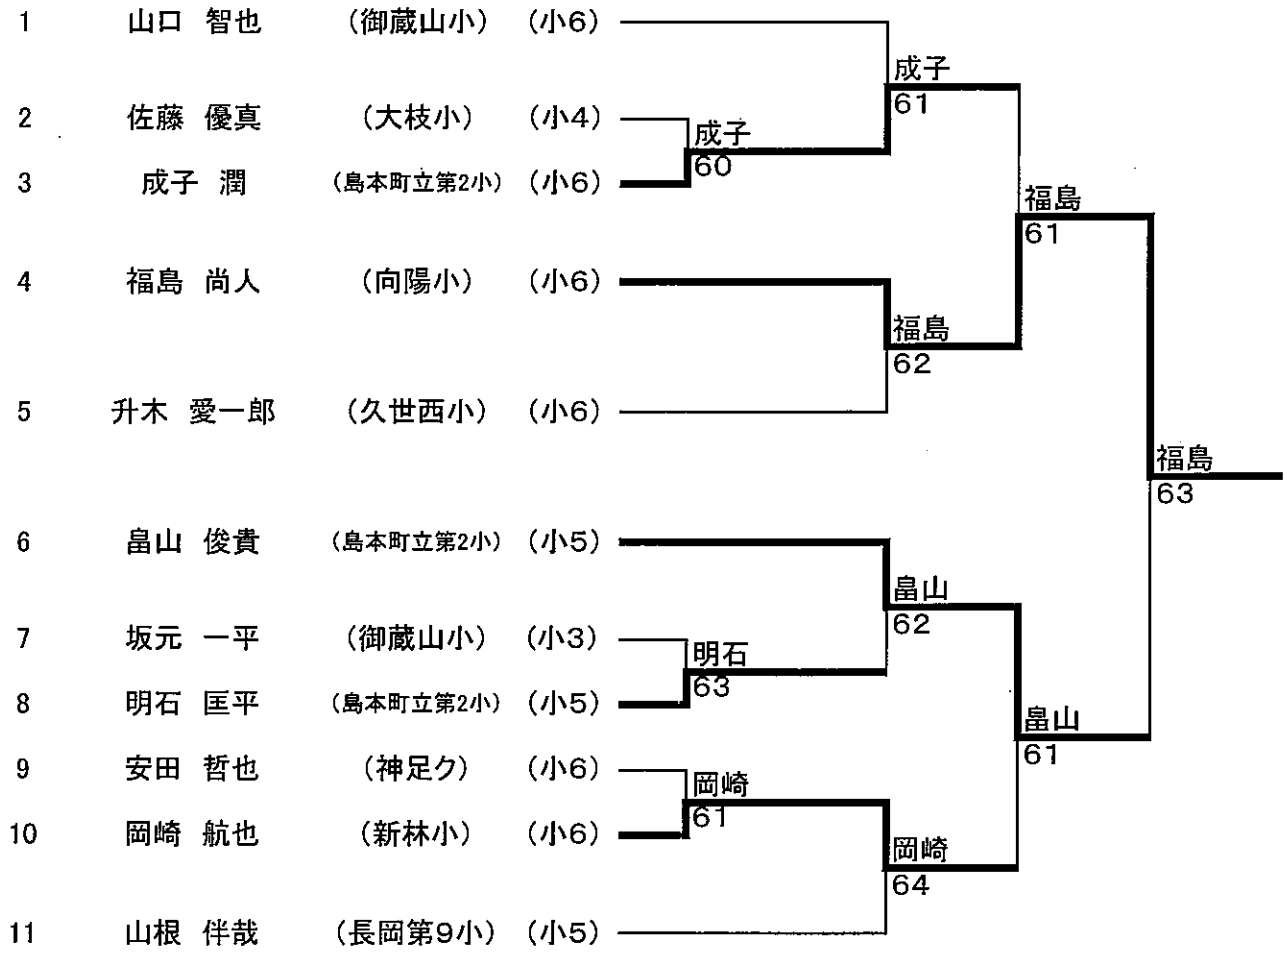

2010年 小学生大会 BS決勝トーナメント